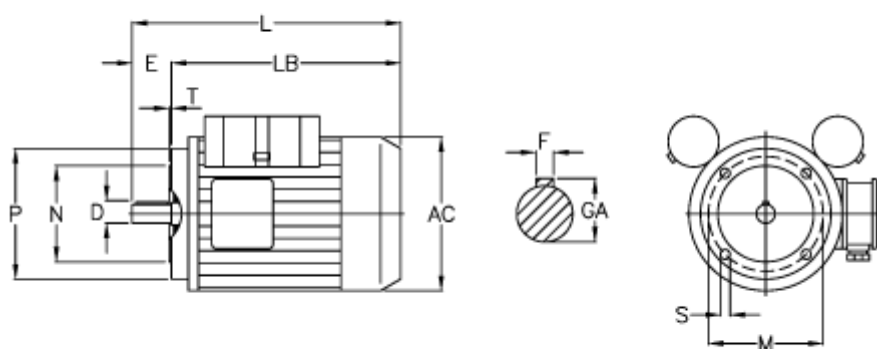

Varenummer: 25150665002  
Beskrivelse: ICME Asynkronmotor MD100 B6 1,5KW  
900 o/m 1x230 V B14 med start- & driftskondensator

## Mål

AC = 195	M = 130
D = 28	N = 110
E = 60	P = 160
F = 8	S = M8
GA = 31	T = 3.5
HB = 140	Z = 260
L = 403	
LB = 343	